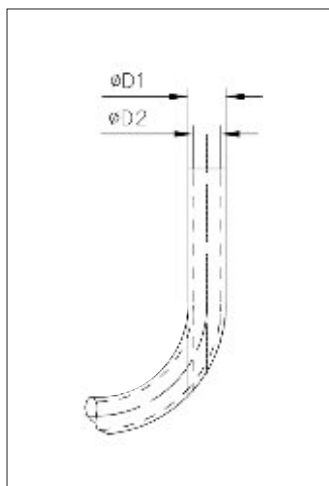

TPU-25

TUYAU EN POLYURETHANE TPU EN BOITE

CODE	D1	D2	Mt
TPU-25 4x2,7	4,0	2,7	25
TPU-25 6x4	6,0	4,0	25
TPU-25 8x5,5	8,0	5,5	25
TPU-25 10x6,5	10,0	6,5	25
TPU-25 9x12	9,0	12,0	25

Couleurs :bleu, noir, neutre, rouge, jaune, vert