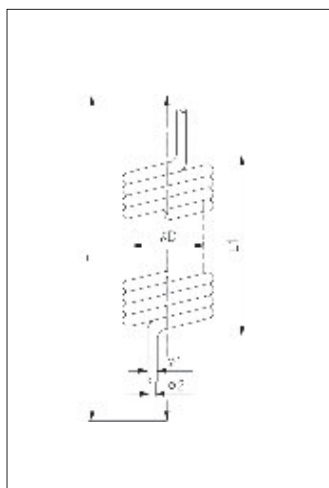

Couleurs :bleu, noir, neutre, rouge, jaune, vert

TPU-25

TUYAU EN POLYURETHANE TPU EN BOITE

CODE	D1	D2	Mt
TPU-25 4x2,7	4,0	2,7	25
TPU-25 6x4	6,0	4,0	25
TPU-25 8x5,5	8,0	5,5	25
TPU-25 10x6,5	10,0	6,5	25
TPU-25 9x12	9,0	12,0	25

Couleurs :bleu, noir, neutre, rouge, jaune, vert

SPU

TUYAU SPIRALES NUS EN POLYURETHANE SPU

CODE	Ø1	Ø2	L	■
SPU 644	6,0	4,0	4,0 m	1
SPU 648	6,0	4,0	8,0 m	1
SPU 8534	8,0	5,0	4,0 m	1
SPU 8558	8,0	5,0	8,0 m	1
SPU 1074	10,0	7,0	4,0 m	1
SPU 1078	10,0	7,0	8,0m	1
SPU 1284	12,0	8,0	4,0m	1
SPU 1288	12,0	8,0	8,0m	1