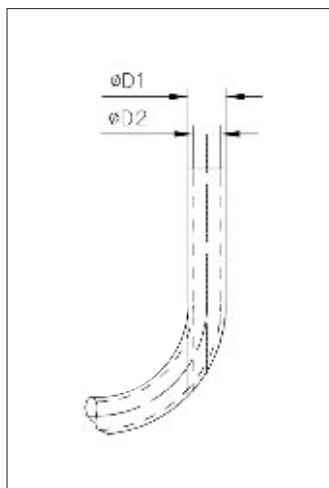

Couleurs: noir, bleu, neutre

TPU

TUBE EN POLYURETHANE TPU

CODE	D1	D2	Mt
TPU 4x2,7	4,0	2,7	100
TPU 6x4	6,0	4,0	100
TPU 8x5,5	8,0	5,5	100
TPU 10x7	10,0	7,0	100
TPU 10x7,5	10,0	7,5	100
TPU 12x9	12,0	9,0	100