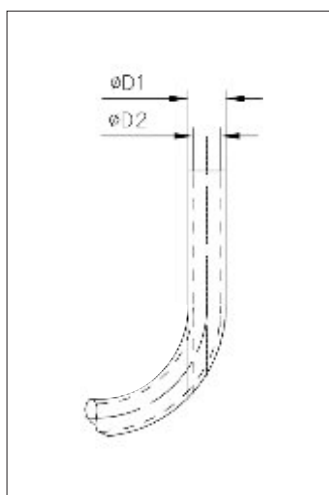

PE

TUYAU EN POLYETHYLENE LDPE

CODE	D1	D2	Mt
PE 4X2,5	4,0	2,5	100
PE 6X4	6,0	4,0	100
PE 8X6	8,0	6,0	100
PE 10X8	10,0	8,0	100
PE 12X9	12,0	9,0	100
PE 6,35X4,34	6,35	4,34	100
PE 9,54X6,36	9,54	6,36	100

Couleurs : noir, bleu, neutre